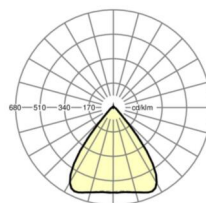

параметры

номер заказа	19430024110
код EAN	4020863416660
номер таможенного тарифа	94051190
Знак прохождения контроля	IP 20, класс защиты I, ENEC10 VDE, F, HACCP DIN10500/Food/IFS-пригодность для применения/BRC, Indoor, CE
Степень ударопрочности IK	IK03 (-20°C bis 40°C)
Температура окружения	ta -20°C в 40°C
Гарантийный срок	5 лет
Государственные программы поддержки	BEG - государственные субсидии для энергосберегающих зданий (действительна только для Германии)

электротехника

Балласт	Электронный драйвер (1 штука)
Мощность системы	56W
сетевое напряжение	230V/50Hz
автоматический предохранитель (пусковой ток)	17 штук/B10, 28 штук/B16, 29 штук/C10, 48 штук/C16
класс энергосбережения/Источник света	D

Оптика

Оснастка	LED, цветопередача/оттенок света CRI ≥ 80 / 3000K
Допуск для координаты цветности (MacAdam)	3SDCM
Фотобиологическая безопасность (светильник)	RG1
Номинальный световой поток	9795lm
Срок службы LED	50000h L80/B10 (Tq 40°C)
светоотдача светильников	176lm/W
Угол излучения	80° (C0) / 80° (C90)
UGR поп./вдоль	18.4 / 18.6

DEEP-LINK

<https://www.regiolum.de/ru/article/19430024110>

Ссылка	LED 10000lm 830
ηLB	100 %
Φ ↓/↑	98 % / 2 %
UGR поп./вдоль	18.4 / 18.6