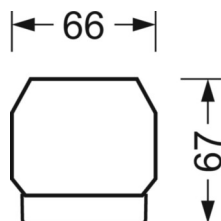

Лампо- и прибородержатели - Individual.Lens.Optic - прямой свет, узко- и широконаправленный - без видимых стыков

Ламподержатель из оцинкованного стального профиля, поверхность покрыта лаком на полиэфирной смоле. Крепление без инструментов с нажимными затворами, встроенными в конструкцию, обеспечивают защиту от кражи и взлома. Цвет корпуса белый стандартный для электротехники RAL 9016; Прямой узко и широко направленный свет, распространяющийся через линзу «Individual.Lens.Optic» из пластика ПММА. Оптика отдельных линз делает сборку и установку предельно удобными, плоскость легко чистится. Тройные ряды из отдельных линз и лампо-/прибородержатели, идеально согласованные между собой, обеспечивают цельный вид без стыков и неравномерностей. Подключение к электросети через штатную 3-полюсную штекерную деталь для быстрой сборки, со свободным выбором фаз. Встроенный механизм для правильной сборки для быстрого контакта. Сменные блоки, позволяющие легко модернизировать освещение, существенно продлевают срок службы всей осветительной установки.

параметры

номер заказа	19430024110
код EAN	4020863416660
номер таможенного тарифа	94051190
Знак прохождения контроля	IP 20, класс защиты I, ENEC10 VDE, F, HACCP DIN10500/Food/IFS-пригодность для применения/BRC, Indoor, CE
Степень ударопрочности IK	IK03 (-20°C bis 40°C)
Температура окружения	ta -20°C в 40°C
Гарантийный срок	5 лет
Государственные программы поддержки	BEG - государственные субсидии для энергосберегающих зданий (действительна только для Германии)

электротехника